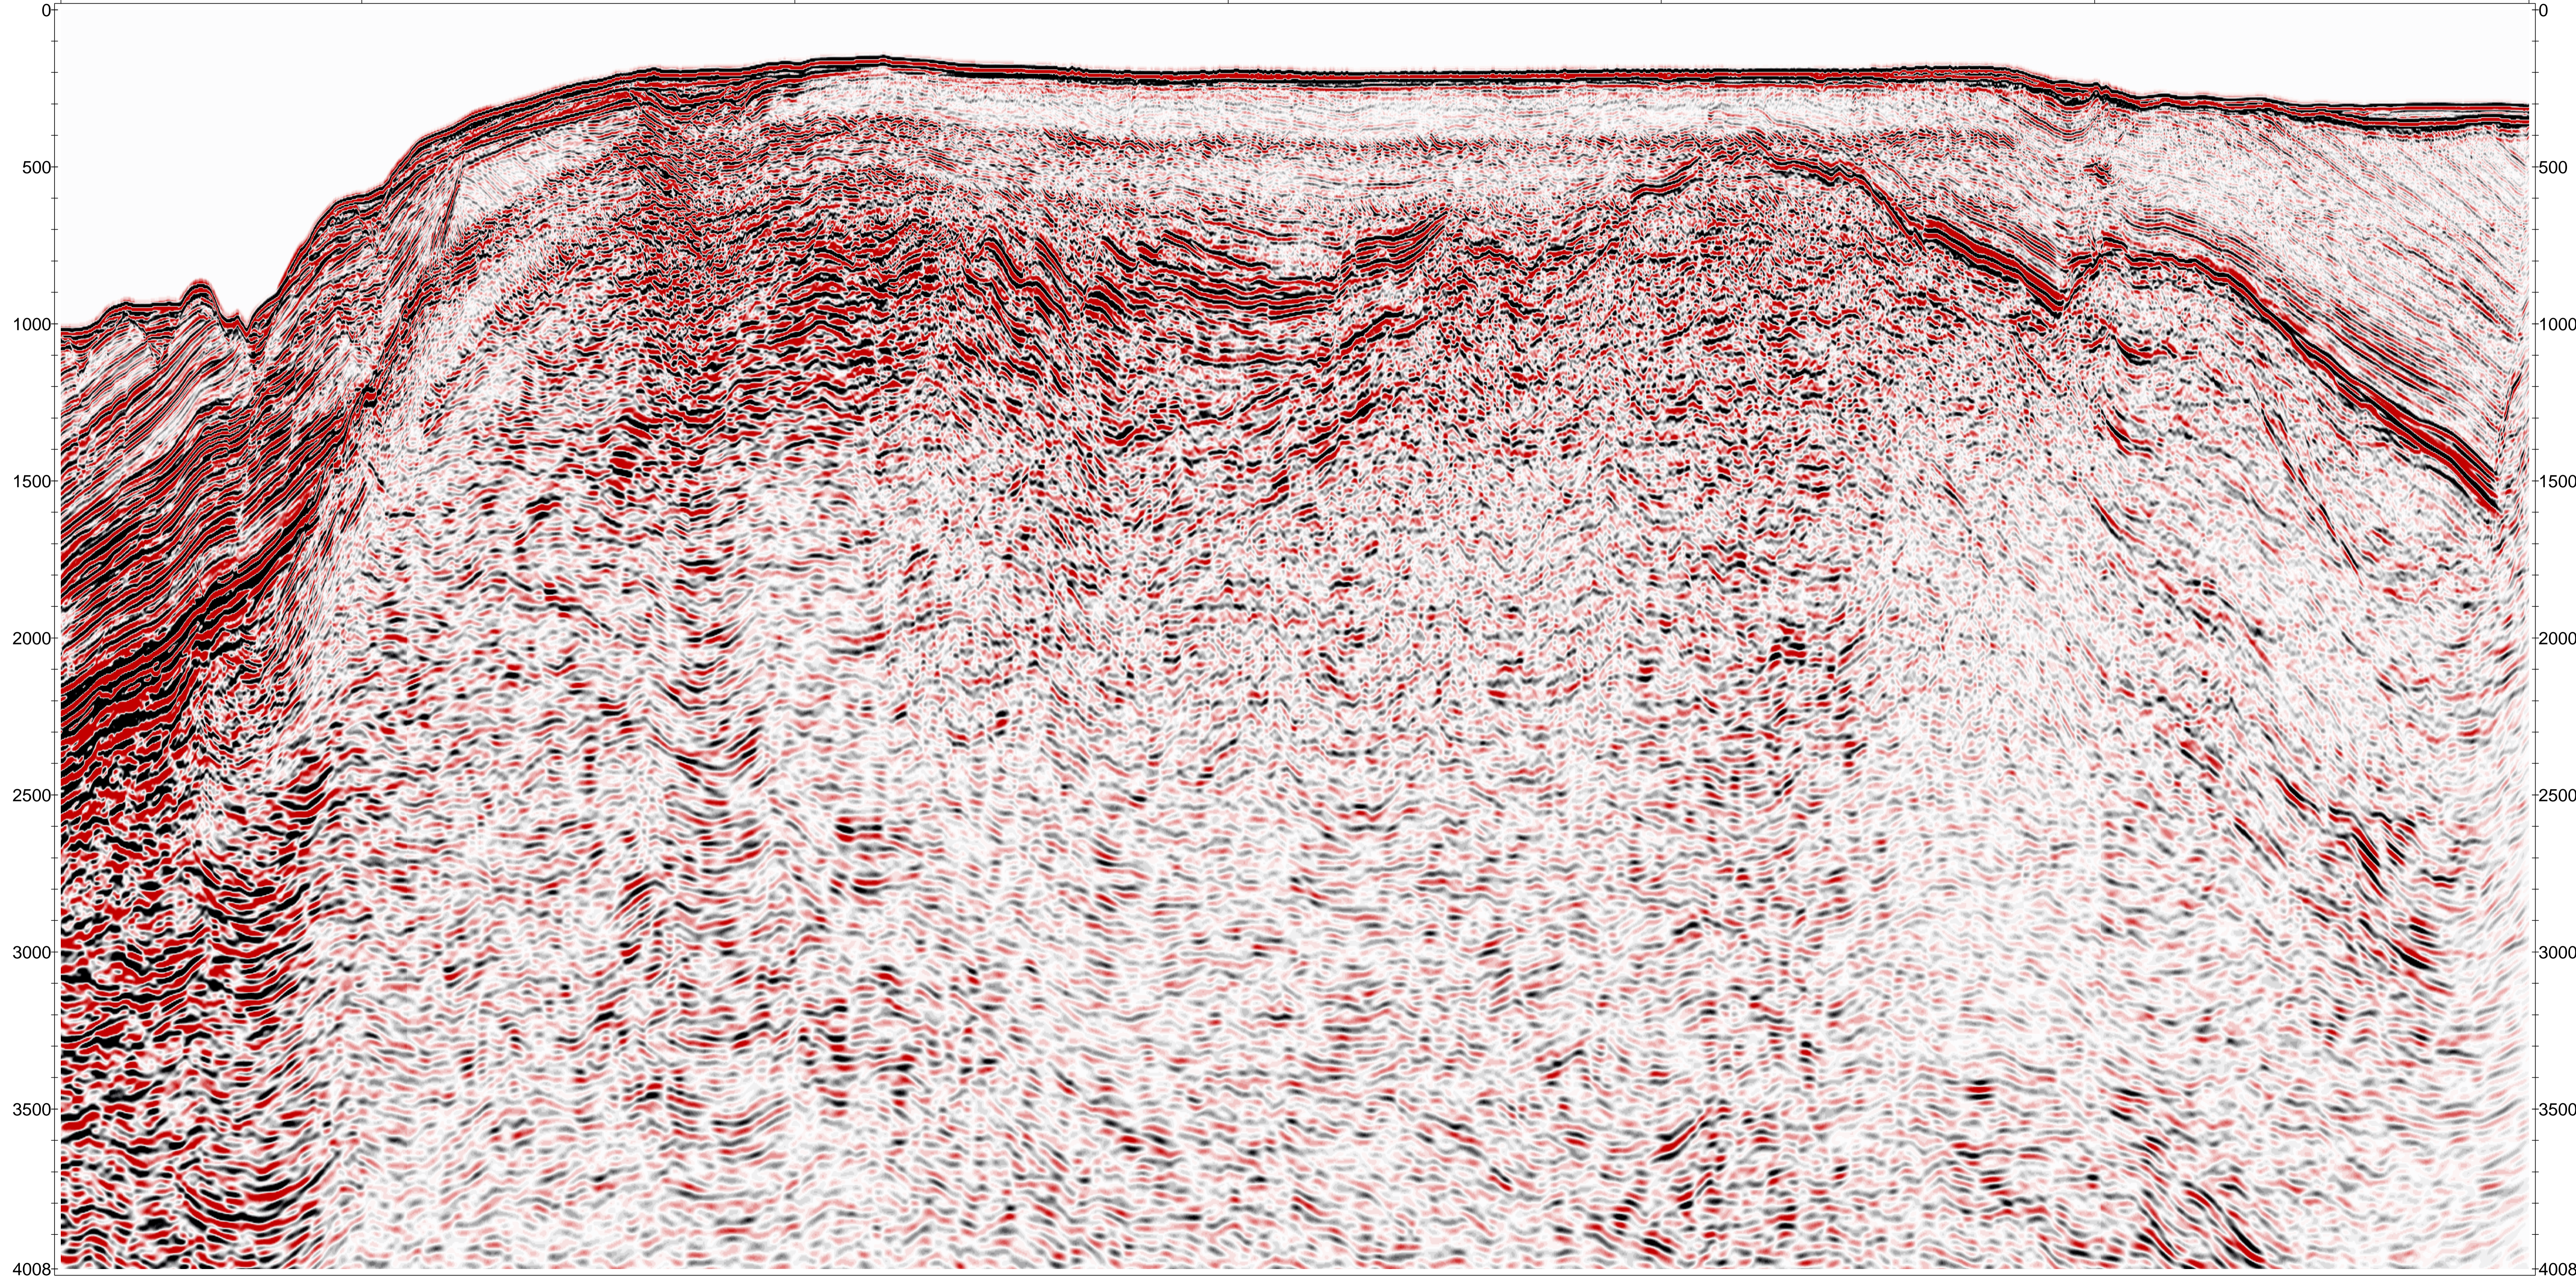

CMP 3711

4310

5172

6034

6896

7758

8622

Azimuth: 126.7

msec

msec