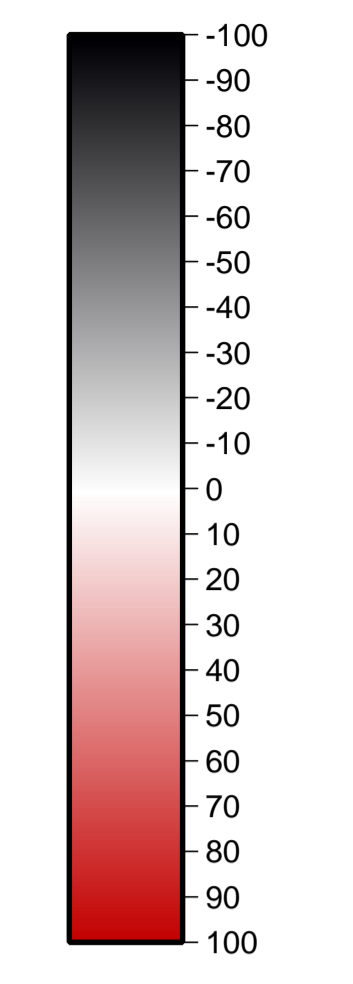

CMP 7857 6896 6034 5172 4310 3448 2586 1724 862 151

Azimuth: 222.2 →

msec

msec