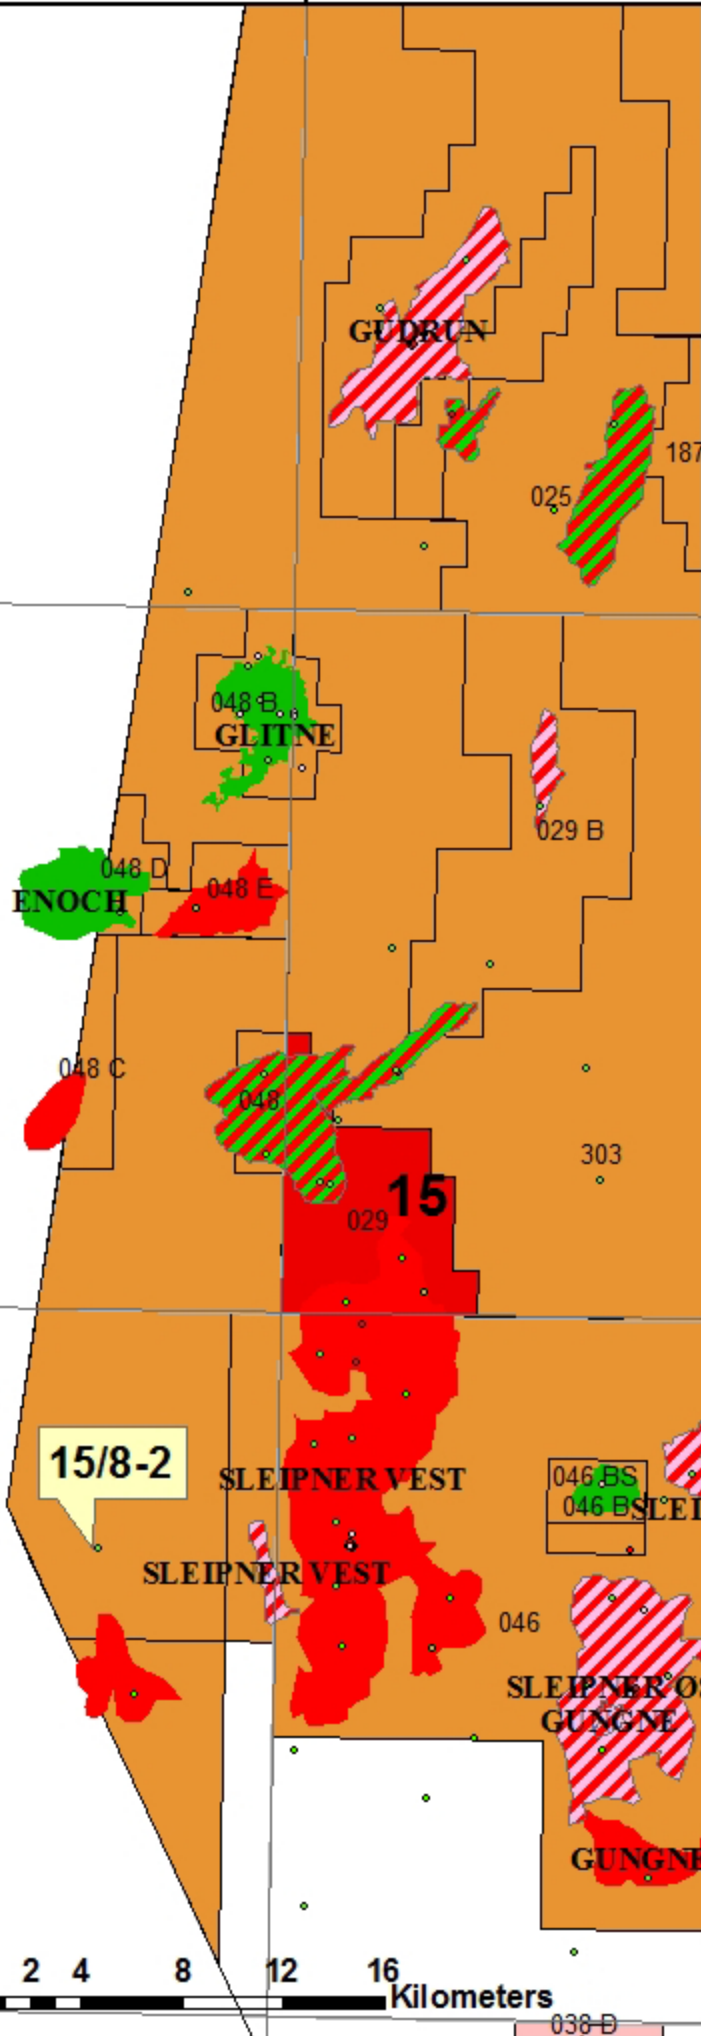

1°40'E

2°0'E

2°20'E

58° 45' N

58° 45' N

58° 30' N

58° 30' N

58° 15' N

58° 15' N

1°40'E

2°0'E

2°20'E

15/8-2

GUDRUN

048 B
GLITNE

048 D
ENOCH

048 E

048 C

048

029
15

046 BS

046 B
SLEIPNER OST

SLEIPNER VEST

046